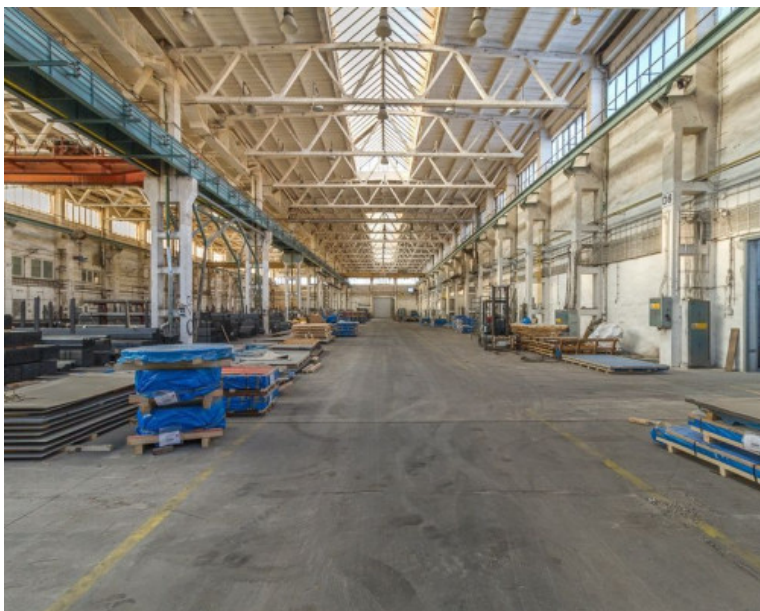

Výrobnno-skladové priestory s kancelárkami na prenájom, Skladová ulica, Trnava

45 €/m²/rok

Kraj:	Trnavský kraj
Okres:	Trnava
Obec:	Trnava
Ulica:	Skladová
Druh:	Priestory
Typ objektu:	Skladovacie priestory
Typ:	Prenájom
Úžitková plocha:	2000

PODROBNÉ INFORMÁCIE

Status:	aktívne	Typ budovy:	zmiešané
Úžitková plocha:	2000 m²	Rok výstavby:	2015
Stav:	pôvodný stav	Telefón:	áno
Energetický certifikát:	žiadne	Internet:	áno

POPIS NEHNUTEĽNOSTI

Ponúkame na prenájom skladové a výrobné priestory o výmere od 500 m² do 2000 m² + administratívne priestory 250 m², nachádzajúce sa v priemyselnej zóne Trnava - sever, na Skladovej ulici, s výbornou dostupnosťou na mestský obchvat aj diaľnicu.

1.HALA - sklad / výroba (500 - 2000 m²)

Možnosť flexibilného delenia priestorov podľa potreby nájomcu.

Parametre haly:

prejazdna pre kamióny

sekčná automatická brána vhodná aj pre nákladné autá

výška haly: 12 m

využitelná šírka haly: 18 m

rozloha až 2000 m²

pancierová priemyselná betónová podlaha