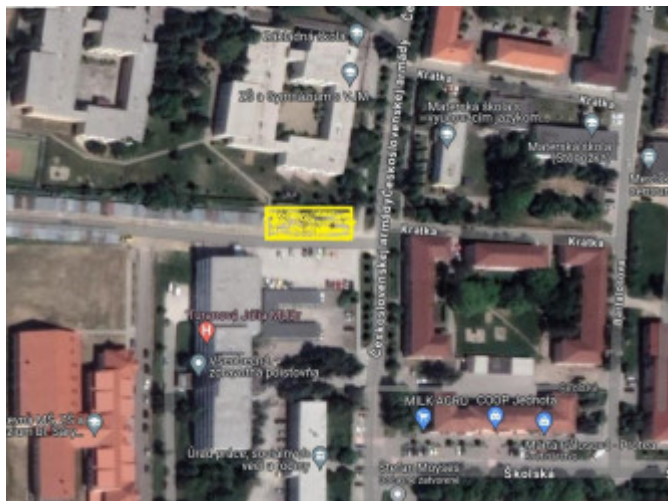

Investičný stavebný pozemok v Moldave nad Bodvou

59 999 €

Kraj:	Košický kraj
Okres:	Košice - okolie
Obec:	Moldava nad Bodvou
Ulica:	Československej armády
Druh:	Pozemky
Typ pozemku:	Pozemky - bývanie
Typ:	Predaj
Úžitková plocha:	

Pozemok s výmerou 534m² sa nachádza v centre mesta, na ulici Československej armády (križovatka s Krátkou). K pozemku je vydané stanovisko mesta k funkčnému využitiu podľa platného územného plánu - pozemok je určený pre výstavbu garáží. Pravidelný obdĺžnikový tvar 45x12m, rovina, prístup z asfaltovej cesty.