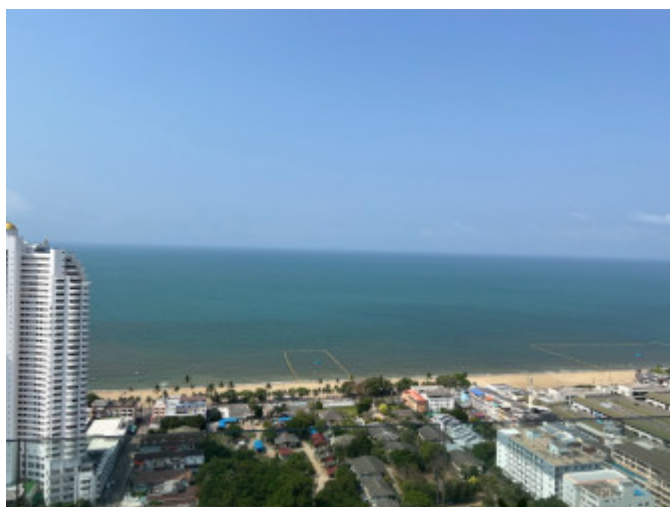

Link na 3D obhliadku
: <https://web.xiaohongwu.com/hotspot/preview?p=s-6102edf4173845d995a356857648acbd&s=8e93a306b00e48472a6ff2512e029f81>

Link na videoobhliadku :<https://www.youtube.com/watch?v=b_VID0TvlfI&t=95s>

Ceny od 92000 Eur.

Pre viac informácií ohľadom možnosti investovania a následných výnosov kontaktujte makléra.
Kompletnú ponuku investičných nehnuteľností nájdete na stránke investicne-reality.sk

REALITNÝ MAKLÉR

Maklér :
Telefón :
E-mail:

Katarína Riess
0948965777
riess@reality.ba