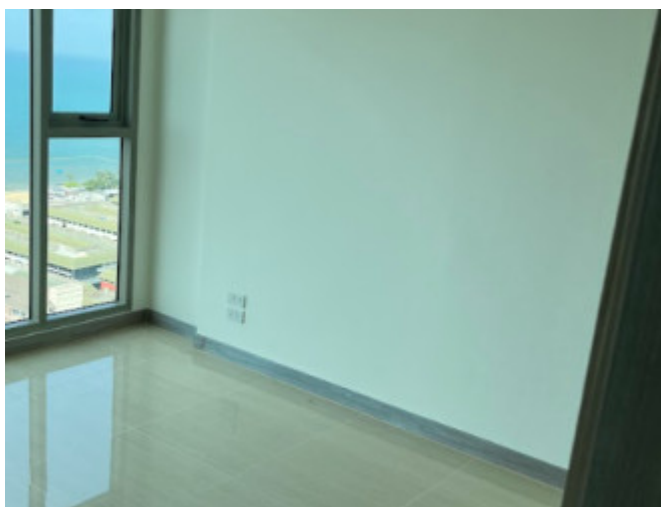

Link na 3D obhliadku
: <https://web.xiaohongwu.com/hotspot/preview?p=s-6102edf4173845d995a356857648acbd&s=8e93a306b00e48472a6ff2512e029f81>

Link na videoobhliadku :<https://www.youtube.com/watch?v=b_VID0TvlfI&t=95s>

Ceny od 92000 Eur.

Pre viac informácií ohľadom možnosti investovania a následných výnosov kontaktujte makléra.
Kompletnú ponuku investičných nehnuteľností nájdete na stránke investicne-reality.sk

REALITNÝ MAKLÉR

Maklér :
Telefón :
E-mail:

Katarína Riess
0948965777
riess@reality.ba