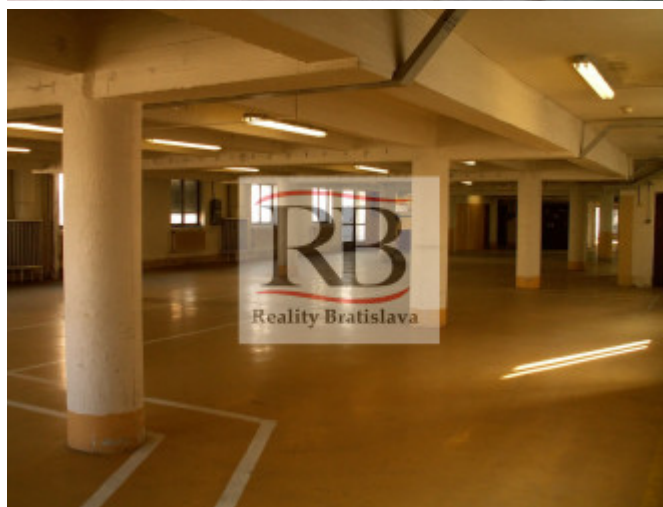

REALITNÝ MAKLÉR

Maklér :
Telefón :
E-mail:

Jana Andilová
0948854777
andilova@reality.ba