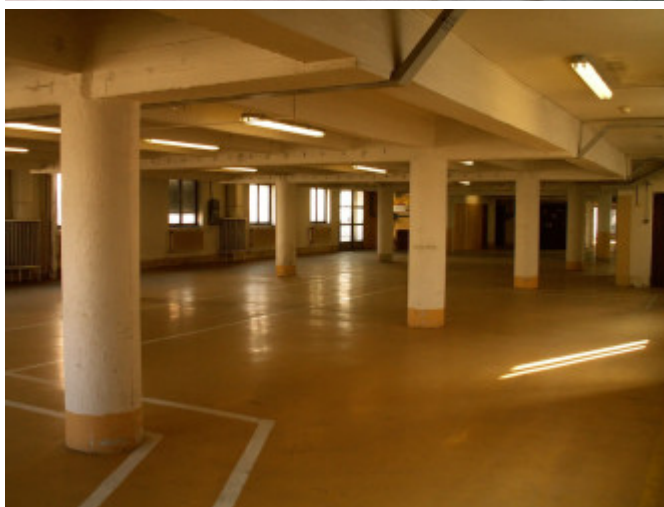

REALITNÝ MAKLÉR

Maklér :
Telefón :
E-mail:

Jana Andilová
0948854777
andilova@reality.ba