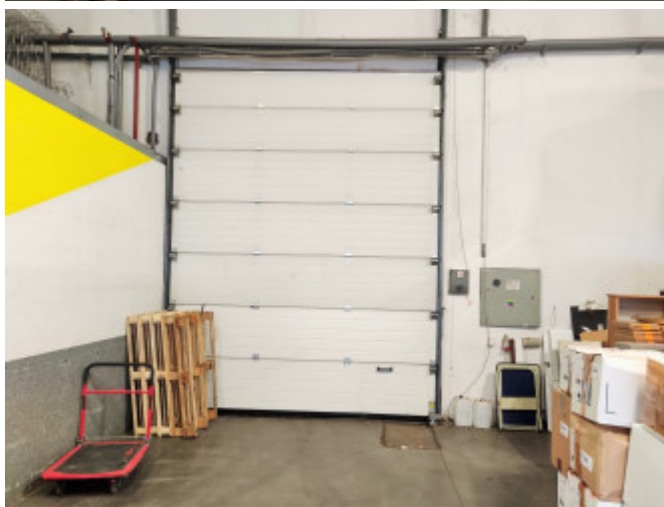

REALITNÝ MAKLÉR

Maklér :
Telefón :
E-mail:

Lubica Košková
0948846777
koskova@reality.ba