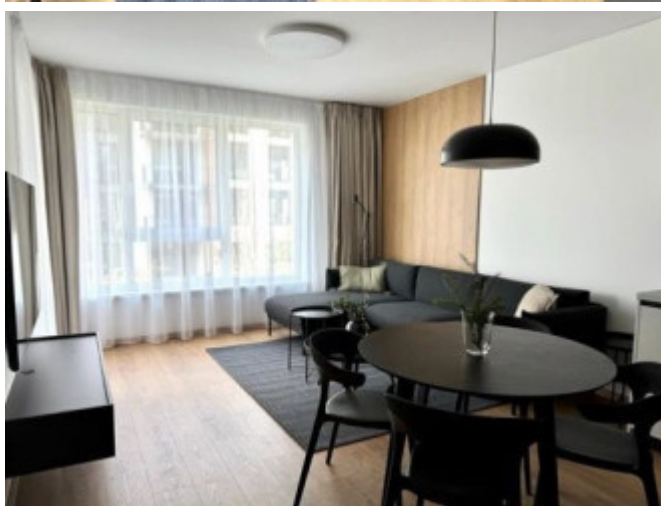

hranice. Výhodou lokality je dobré napojenie na diaľnicu smer Viedeň a Kittsee/Parndorf je pár minút autom.

Cena prenájmu je 1 190 EUR vrátane energií (860 EUR nájom + 100 EUR garážové státie + 50 EUR pivnica + 180 EUR správa, energie, internet).

Platí sa depozit a provízia RK.

REALITNÝ MAKLÉR

Maklér :
Telefón :
E-mail:

Reality Bratislava
02/20867676
info@reality.ba