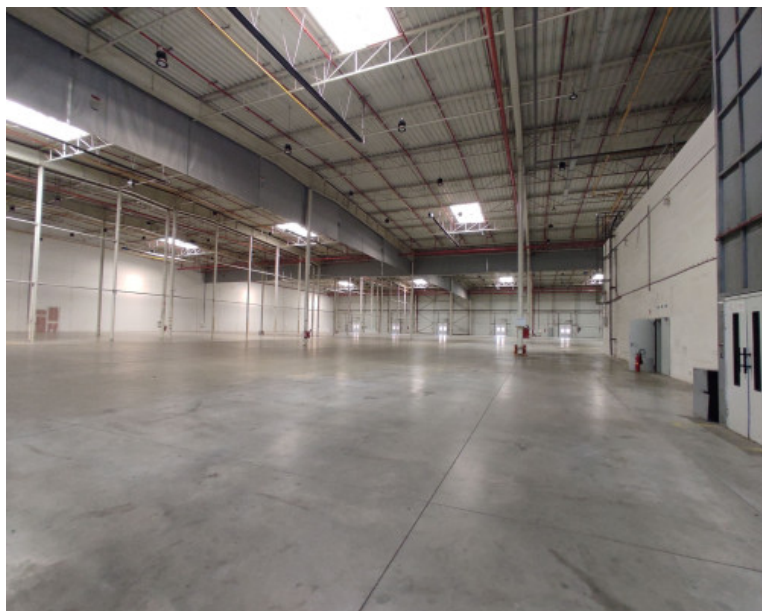

SKLAD / HALA / výrobné priestory v RAČI 5.500m² na prenájom, s možnosťou kancelárií

5,40 €/m²/mesiac

Kraj:	Bratislavský kraj
Okres:	Bratislava III
Obec:	Bratislava-Rača
Ulica:	Na pántoch
Druh:	Priestory
Typ objektu:	Skladovacie priestory
Typ:	Prenájom
Úžitková plocha:	5500

PODROBNÉ INFORMÁCIE

Status:	aktívne	Energetický certifikát:	A
Vlastníctvo:	korporácia	Typ budovy:	zmiešané
Úžitková plocha:	5500 m²	Rok výstavby:	2005
Stav:	novostavba		

POPIS NEHNUTEĽNOSTI

Ponúkame na prenájom rozsiahle skladové priestory na ulici Na Pántoch v Rači, Bratislava 3 v logisticko-priemyselnej zóne na východnom okraji mesta.

Lokalita s výbornou dopravnou dostupnosťou vhodnou na skladovanie, logistiku alebo ľahkú výrobu.

K dispozícii skladové priestory/haly:

- 1.228m²
- 2.000m²
- 2.519m²
- 3.800m²
- 5.500m²

Cena nájmu od 5,40€/m²/mesiac + DPH. K cene nájmu sa platia prevádzkové náklady v cene 1,69€/m²/mesiac a energie (platba podľa spotreby) + DPH.

Svetlá výška hál 11,5m. Možnosť zázemia priamo v hale.