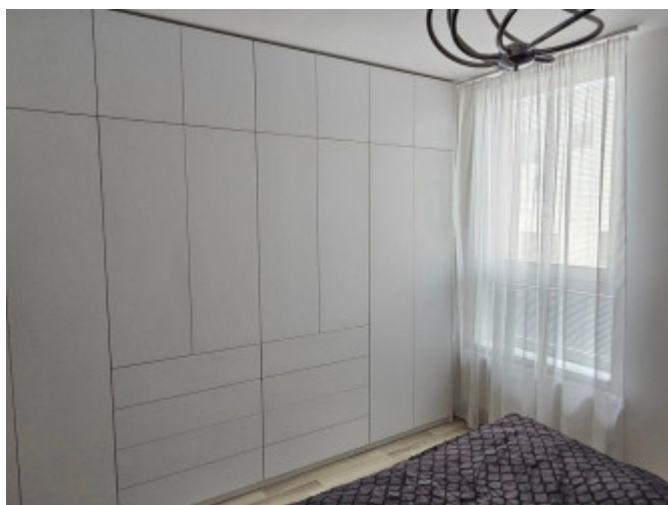

Poskytuje kompletnú občiansku vybavenosť (v pešej dostupnosti sú potraviny Billa, Terno, Lidl, OC Vivo, lekárne, kaviarne, reštaurácie) a veľa možností na aktívne trávenie voľného času (cyklotrasa do Malých Karpát, turistické chodníky, posilňovňa, strediská voľného času).

Lokalita súčasne zabezpečuje výbornú dopravnú dostupnosť do centra mesta a napojenie na diaľničný obchvat (zastávky MHD 2 minúty pešo).

CENA NÁJMU:

690 EUR/mesiac + 200 EUR/mesiac energie + 70 EUR/mesiac garážové státie

Platí sa depozit a provízia RK.

REALITNÝ MAKLÉR

Maklér :

Telefón :

E-mail:

Andrea Vašíčková

0948742777

vasickova@reality.ba