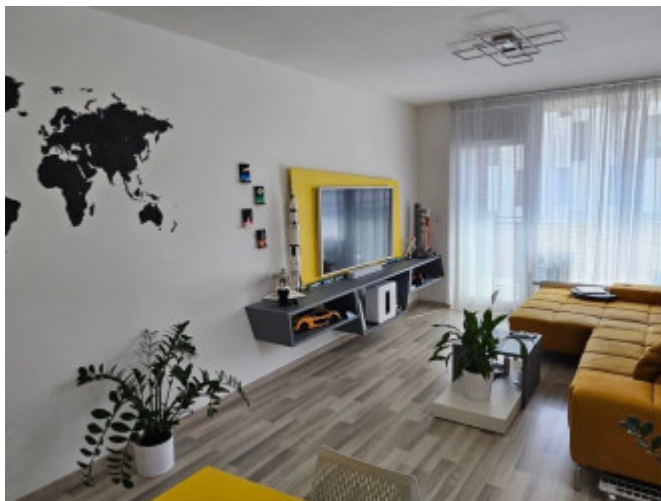

Poskytuje kompletnú občiansku vybavenosť (v pešej dostupnosti sú potraviny Billa, Terno, Lidl, OC Vivo, lekárne, kaviarne, reštaurácie) a veľa možností na aktívne trávenie voľného času (cyklotrasa do Malých Karpát, turistické chodníky, posilňovňa, strediská voľného času).

Lokalita súčasne zabezpečuje výbornú dopravnú dostupnosť do centra mesta a napojenie na diaľničný obchvat (zastávky MHD 2 minúty pešo).

CENA NÁJMU:

690 EUR/mesiac + 200 EUR/mesiac energie + 70 EUR/mesiac garážové státie

Platí sa depozit a provízia RK.

REALITNÝ MAKLÉR

Maklér :

Telefón :

E-mail:

Andrea Vašíčková

0948742777

vasickova@reality.ba