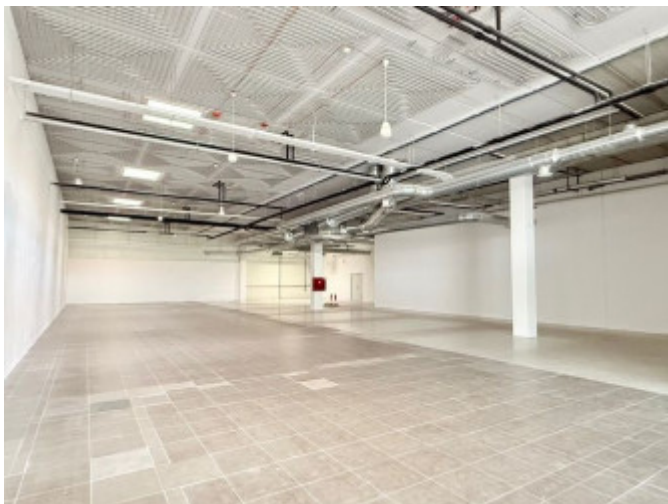

### POPIS NEHNUTEĽNOSTI

Na prenájom exkluzívny obchodný priestor o veľkosti 815m<sup>2</sup> so stropným chladením/vykurovaním v etablovanom obchodnom centre, v ktorom sa nachádza 27 prevádzok na veľkorysej ploche 14,000m<sup>2</sup> spolu s 300 parkovacími miestami. Priestor disponuje 3 samostatnými vstupmi, automatickými posuvnými dverami, výlohami, samostatným sklados, kuchynkou, sociálnym zázemím. Priestor je vhodný ako na obchodnú prevádzku, showroom, fitness centrum, služby zábavného charakteru a podobne.