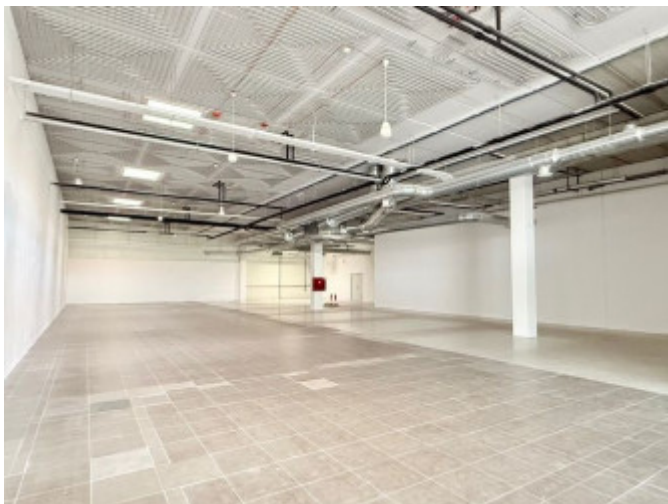

### POPIS NEHNUTEĽNOSTI

Na prenájom exkluzívny obchodný priestor o veľkosti 815m<sup>2</sup> so stropným chladením/vykurovaním v etablovanom obchodnom centre, v ktorom sa nachádza 27 prevádzok na veľkorysej ploche 14,000m<sup>2</sup> spolu s 300 parkovacími miestami. Priestor disponuje 3 samostatnými vstupmi, automatickými posuvnými dverami, výlohami, samostatným skladom, kuchynkou, sociálnym zázemím. Priestor je vhodný ako na obchodnú prevádzku, showroom, fitness centrum, služby zábavného charakteru a podobne.