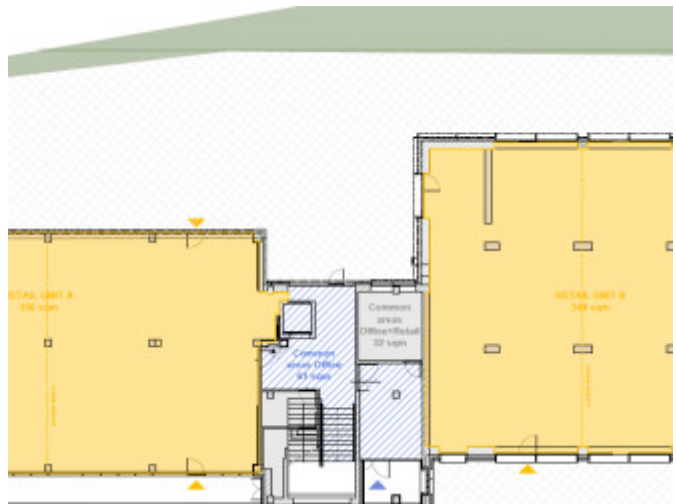

VHODNÉ na showroom, predajňa, klientske centrum, obchodná prevádzka...

Kuchynku a toalety je možné zriadiť priamo v priestoroch.

Nosnosť podlahy 2,5t/m².

K priestorom je možné prenajať dostatočné množstvo parkovacích státí priamo pred vstupom do obchodných priestorov.

Cena za parking 50€/miesto/mesiac + DPH.

K dispozícii na prenájom v objekte sú aj reprezentatívne administratívne priestory.

Nájomné za priestory 12,50€/m²/mesiac + prevádzkové náklady 3,50€/m²/mesiac + energie na základe potreby + DPH.

Kaucia 2-mesačné nájomné vr. prevádzkových nákladov a DPH.

Záujemca neplatí províziu.

Viac informácií u uvedeného realitného manažéra.