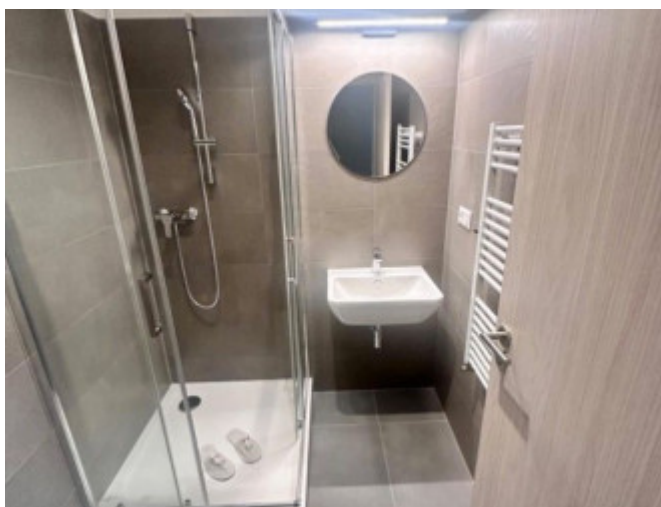

*Kúpeľňa vybavená sprchovým kútom,
Vstupná chodba s úložným priestorom,
Moderná kuchynská linka so vstavanými spotrebičmi,
Byt je kompletne zariadený - budete prvý nájomca.*

Lokalita:

Projekt Nový Ružinov sa nachádza v atraktívnej časti Ružinova s kompletnou občianskou vybavenosťou - potraviny, kaviarne, reštaurácie, školy, škôlky, zdravotné stredisko a MHD v pešej dostupnosti. Blízko je aj diaľničný obchvat.

Cena prenájmu:

Mesačné nájomné: 850 EUR/mesiac

Energie: 250 EUR/mesiac

Platí sa depozit a provízia RK.

REALITNÝ MAKLÉR

Maklér :

Telefón :

E-mail:

Andrea Vašíčková

0948742777

vasickova@reality.ba