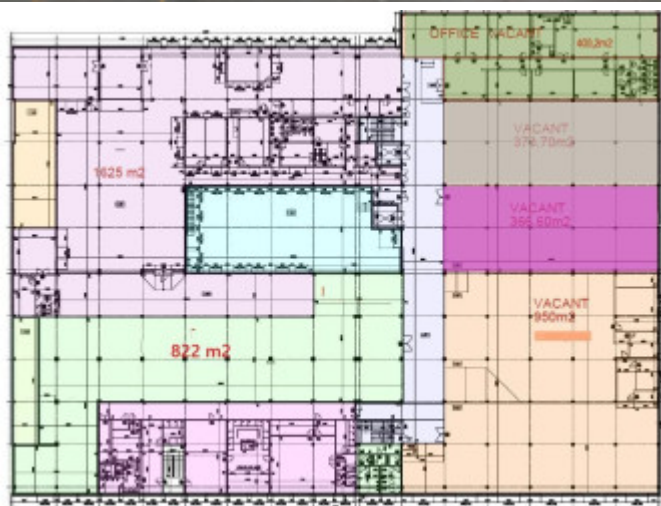

- Dostatočný priestor pre manipuláciu a parkovanie nákladných vozidiel.
Prístup do areálu cez rampu, prispôsobený pre vjazd kamiónov.

V prípade záujmu je možný v areáli aj prenájom kancelárie rôzneho štandardu a tiež veľké skladové haly rôznych veľkostí...

V areáli je aj reštaurácia s denným menu.

Nájomné 2,90€/m²/mesiac + prevádzkové náklady 1,69€/m²/mesiac a energie (platba podľa spotreby) + DPH.

Záujemca neplatí províziu.

Viac informácií u uvedeného realitného manažéra.

REALITNÝ MAKLÉR

Maklér :
Telefón :
E-mail:

Bc. Silvia Kodaiová
0948399230
kodaiova@reality.ba