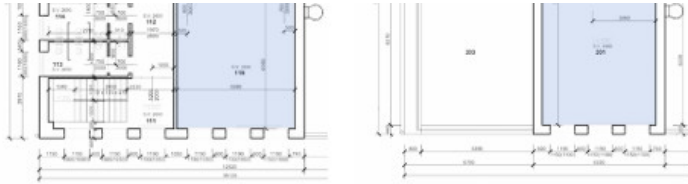

Kancelárske priestory na prenájom na ul. Novozámocká, Nitra

kuchynka a chodba