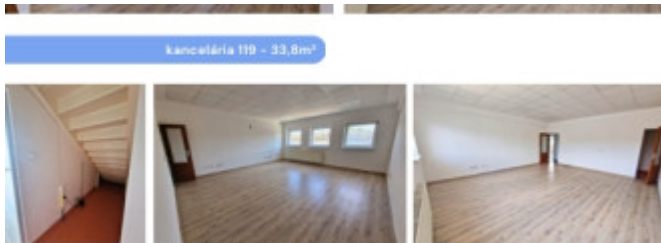

15 MINÚT OD CENTRA NITRY
8KM OD ŽILINY
BLIŽKO AUTOBUSOVÝCH ZASTÁVKY

ČISTIVO ZBERNÉHOVÁVANÉ PRIESTORY
KLIMATIZÁCIA
PRÍSTUP 24/7 KAŽDÝ DEŇ

VLASTNÉ PARKOVANIE PRI BUDOVE

STRÝCHOVACIE MOŽNOSTI PRÁNO V AREÁLI

AREÁL ZABEZPEČENÝ SBS
+ KAMEROVÝM SYSTÉMOM

REALITNÝ MAKLÉR

Maklér :
Telefón :
E-mail:

Anna Sládková
0948923777
sladekova@reality.ba