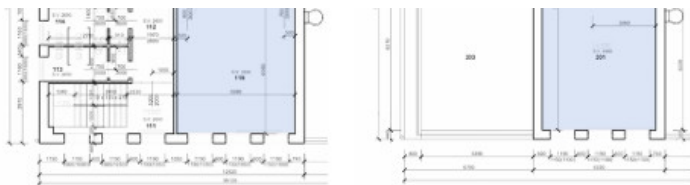

Kancelárske priestory na prenájom na ul. Novozámocká, Nitra

kuchynka a chodba