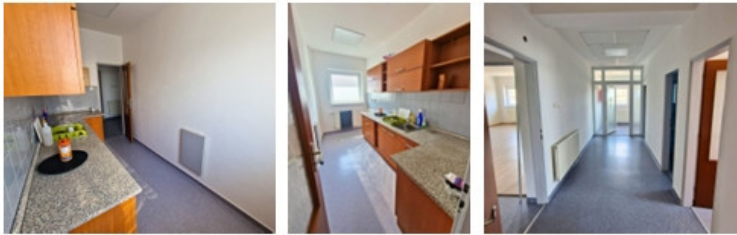

kúpeľne a wc

1 870 €/mesiac

Kraj:	Nitriansky kraj
Okres:	Nitra
Obec:	Nitra
Ulica:	Novozámocká
Druh:	Priestory
Typ objektu:	Kancelárske priestory
Typ:	Prenájom
Úžitková plocha:	234

PODROBNÉ INFORMÁCIE

Status:	aktívne	Typ budovy:	zmiešané
Úžitková plocha:	234 m²	Rok výstavby:	2000
Stav:	úplne prerobení	Optická sieť:	áno
Energetický certifikát:	žiadne		

POPIS NEHNUTEĽNOSTI

Ponuka prenájom rekonštruovaných kancelárskych priestorov na ulici Novozámocká, Nitra v samostatnej budove so samostatným vchodom.

Priestory s výmerou od 24m² - 67m² sú nepriechodné so sociálnym zázemím, klimatizované, možné ihneď využívať.

Kancelárie v celkovej výmere 234m² vid' príloha, majú bonus komfortnosti v samostatnom vstupe, parkovanie pred budovou, stravovanie v rámci areálu (raňajky, obedy), autobusová zastávka v blízkosti objektu.

Internet: zosieťovaný, optika.

Celý areál je oplotený s kamerovým systémom, napojený na službu SBS.

Cena: 1.870,-Eur/mesiac + DPH + energie

Kancelárske priestory sú voľné ihneď.

V cene je zahrnutý kompletný právny servis a poradenstvo