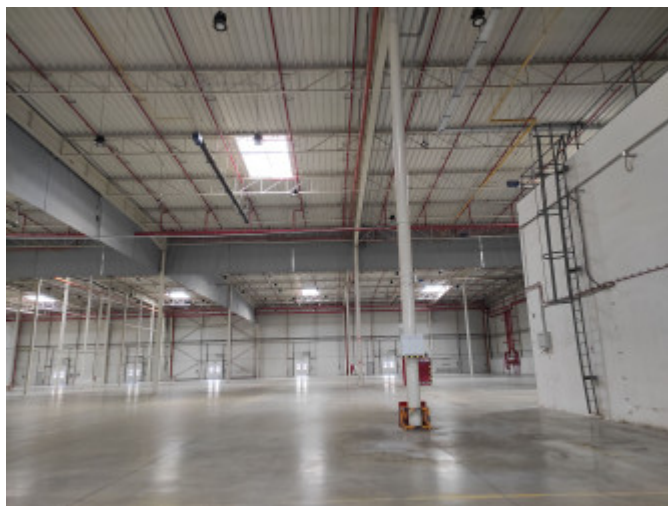

1. Strategická logistická poloha pri vstupe do Bratislavy smerom od Pezinka.
   - Dobré napojenie na hlavné dopravné ťahy a diaľnice D1, D2 a obchvat D4/R7.
   - vhodné pre mestskú logistiku a regionálne distribučné centrá.
   - Dostatočný priestor pre manipuláciu a parkovanie nákladných vozidiel.
2. Prístup do areálu cez rampu, prispôbený pre vjazd kamiónov.

V prípade záujmu je možný v areáli aj prenájom kancelárii rôzneho štandardu a tiež menšie skladové priestory rôznych veľkostí...

V areáli je aj reštaurácia s denným menu.

Záujemca neplatí províziu.

Viac informácií u uvedeného realitného manažéra.

REALITNÝ MAKLÉR

Maklér :
Telefón :
E-mail:

Bc. Silvia Kodaiová
0948399230
kodaiova@reality.ba