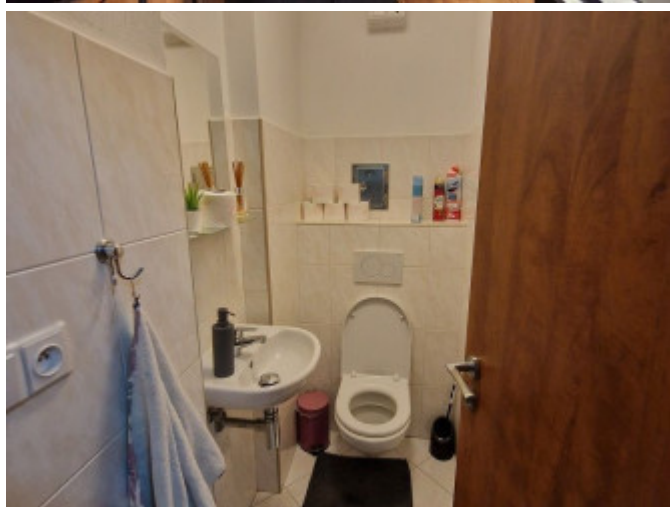

REALITNÝ MAKLÉR

Maklér :
Telefón :
E-mail:

Anna Sládková
0948923777
sladekova@reality.ba