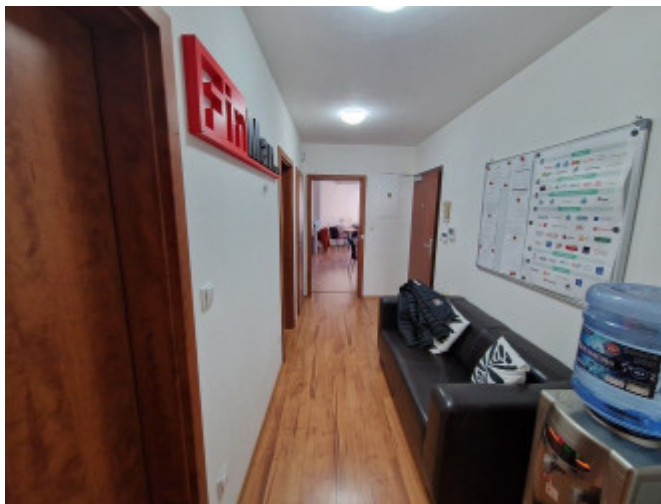

REALITNÝ MAKLÉR

Maklér :
Telefón :
E-mail:

Anna Sládková
0948923777
sladekova@reality.ba